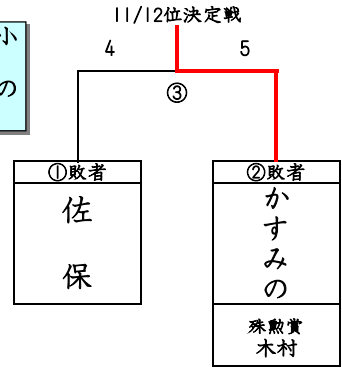

| 決定順位 | 勝敗    | 総得点 | 総失点 | 順位 | 勝率    |
|------|-------|-----|-----|----|-------|
| 9    | 2 - 8 | 22  | 79  | 9  | 0.200 |
| 11   | 1 - 9 | 20  | 71  | 11 | 0.100 |
| 6    | 5 - 5 | 57  | 53  | 6  | 0.500 |
| 7    | 4 - 6 | 42  | 39  | 7  | 0.400 |
| 2    | 8 - 2 | 60  | 29  | 1  | 0.800 |
| 3    | 7 - 3 | 57  | 26  | 3  | 0.700 |
| 4    | 7 - 3 | 62  | 26  | 3  | 0.700 |
| 5    | 7 - 3 | 43  | 40  | 3  | 0.700 |
| 8    | 4 - 6 | 56  | 71  | 7  | 0.400 |
| 10   | 2 - 8 | 38  | 72  | 9  | 0.200 |
| 1    | 8 - 2 | 70  | 21  | 1  | 0.800 |

優勝 平城見  
準優勝 鳥山高  
第3位 山陵の  
第4位 高原

第5位 山辺  
第6位 奈良JF  
第7位 五条山  
第8位 帝塚山

第9位 奈良附小  
第10位 奈良C  
第11位 かすみの  
第12位 佐保

第13位 鼓阪  
第14位 A辰市  
第15位 飛鳥  
第16位 西奈良  
第17位 京終

|                       |        |           |             |
|-----------------------|--------|-----------|-------------|
| B2ラウンド<br>1~3位<br>決定戦 | 西<br>北 | やま<br>と   | 大<br>安<br>寺 |
| 西 北                   | /      | 3 ○<br>小南 | 2 ○<br>津田   |
| やま と                  | 0 ●    | /         | 7 ○         |
| 大 安 寺                 | 1 ●    | 0 ●       | /           |