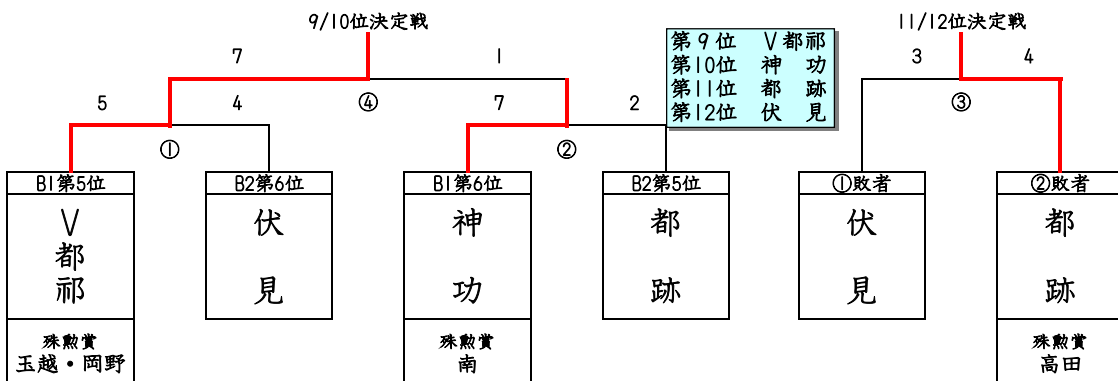

優勝 平城見  
準優勝 鳥山高  
第3位 山陵の  
第4位 高原

第5位 山辺  
第6位 奈良JF  
第7位 五条山  
第8位 帝塚山

第9位 奈良附小  
第10位 奈良C  
第11位 かすみの  
第12位 佐保

第13位 鼓阪  
第14位 A辰市  
第15位 飛鳥  
第16位 西奈良  
第17位 京終

|                       |        |           |             |
|-----------------------|--------|-----------|-------------|
| B2ラウンド<br>1~3位<br>決定戦 | 西<br>北 | やま<br>と   | 大<br>安<br>寺 |
| 西 北                   | /      | 3 ○<br>小南 | 2 ○<br>津田   |
| やま と                  | 0 ●    | /         | 7 ○         |
| 大 安 寺                 | 1 ●    | 0 ●       | /           |