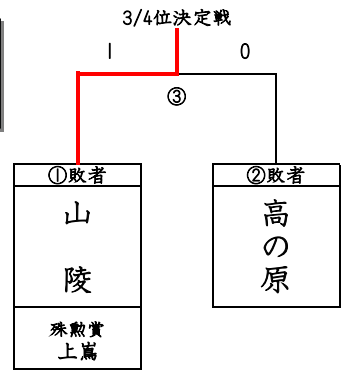

優勝 平城見
準優勝 鳥山高
第3位 山陵の
第4位 高原