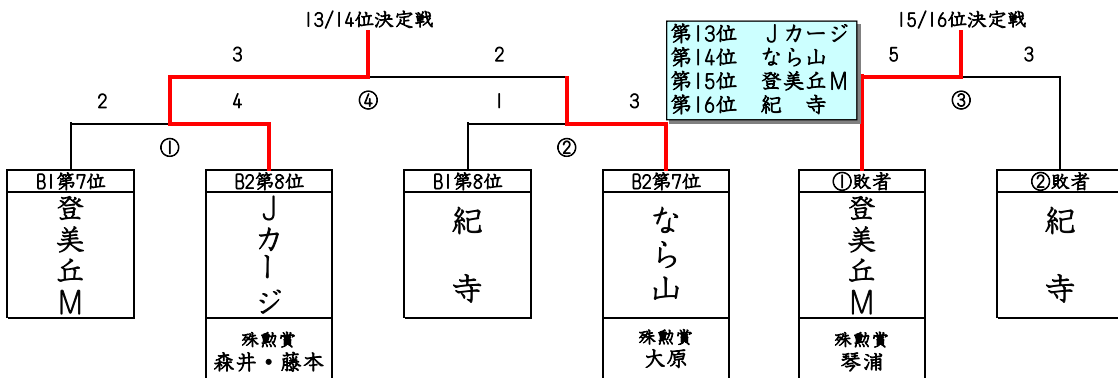

優勝 平城見  
準優勝 鳥山高  
第3位 山陵の  
第4位 高原

第5位 山辺  
第6位 奈良JF  
第7位 五条山  
第8位 帝塚山

第9位 奈良附小  
第10位 奈良C  
第11位 かすみの  
第12位 佐保

第13位 鼓阪  
第14位 A辰市  
第15位 飛鳥  
第16位 西奈良  
第17位 京終

|                       |        |           |             |
|-----------------------|--------|-----------|-------------|
| B2ラウンド<br>1~3位<br>決定戦 | 西<br>北 | やま<br>と   | 大<br>安<br>寺 |
| 西 北                   | /      | 3 ○<br>小南 | 2 ○<br>津田   |
| やま と                  | 0 ●    | /         | 7 ○         |
| 大 安 寺                 | 1 ●    | 0 ●       | /           |