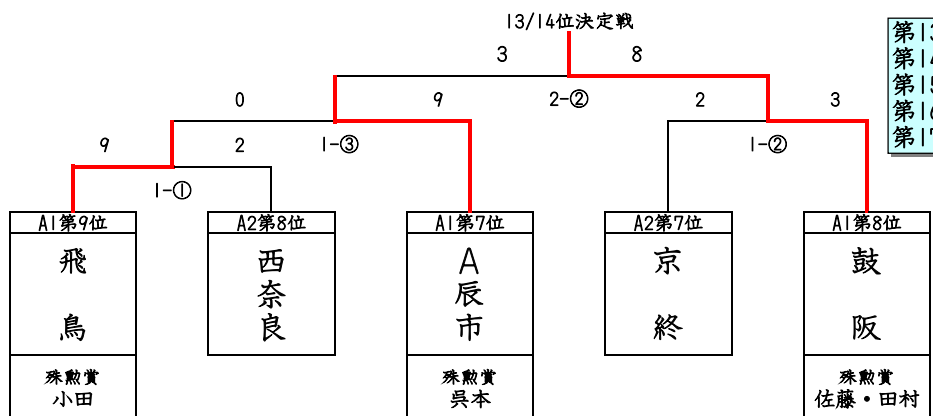

| 決定順位 | 勝敗    | 総得点 | 総失点 | 順位 | 勝率    |
|------|-------|-----|-----|----|-------|
| 9    | 2 - 8 | 22  | 79  | 9  | 0.200 |
| 11   | 1 - 9 | 20  | 71  | 11 | 0.100 |
| 6    | 5 - 5 | 57  | 53  | 6  | 0.500 |
| 7    | 4 - 6 | 42  | 39  | 7  | 0.400 |
| 2    | 8 - 2 | 60  | 29  | 1  | 0.800 |
| 3    | 7 - 3 | 57  | 26  | 3  | 0.700 |
| 4    | 7 - 3 | 62  | 26  | 3  | 0.700 |
| 5    | 7 - 3 | 43  | 40  | 3  | 0.700 |
| 8    | 4 - 6 | 56  | 71  | 7  | 0.400 |
| 10   | 2 - 8 | 38  | 72  | 9  | 0.200 |
| 1    | 8 - 2 | 70  | 21  | 1  | 0.800 |

優勝 平城見  
準優勝 鳥山高  
第3位 山陵の  
第4位 高原

第5位 山辺  
第6位 奈良JF  
第7位 五条山  
第8位 帝塚山

第9位 奈良附小  
第10位 奈良C  
第11位 かすみの  
第12位 佐保

第13位 鼓阪  
第14位 A辰市  
第15位 飛鳥  
第16位 西奈良  
第17位 京終

|                       |        |           |             |
|-----------------------|--------|-----------|-------------|
| B2ラウンド<br>1~3位<br>決定戦 | 西<br>北 | やま<br>と   | 大<br>安<br>寺 |
| 西 北                   | /      | 3 ○<br>小南 | 2 ○<br>津田   |
| やま と                  | 0 ●    | /         | 7 ○         |
| 大 安 寺                 | 1 ●    | 0 ●       | /           |