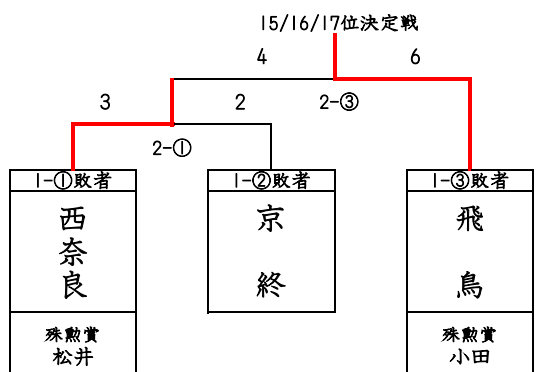

優勝 平城見  
準優勝 鳥山高  
第3位 山陵の  
第4位 高原

第5位 山辺  
第6位 奈良JF  
第7位 五条山  
第8位 帝塚山

第9位 奈良附小  
第10位 奈良C  
第11位 かすみの  
第12位 佐保

第13位 鼓阪  
第14位 A辰市  
第15位 飛鳥  
第16位 西奈良  
第17位 京終

|                       |        |           |             |
|-----------------------|--------|-----------|-------------|
| B2ラウンド<br>1~3位<br>決定戦 | 西<br>北 | やま<br>と   | 大<br>安<br>寺 |
| 西 北                   | /      | 3 ○<br>小南 | 2 ○<br>津田   |
| やま と                  | 0 ●    | /         | 7 ○         |
| 大 安 寺                 | 1 ●    | 0 ●       | /           |