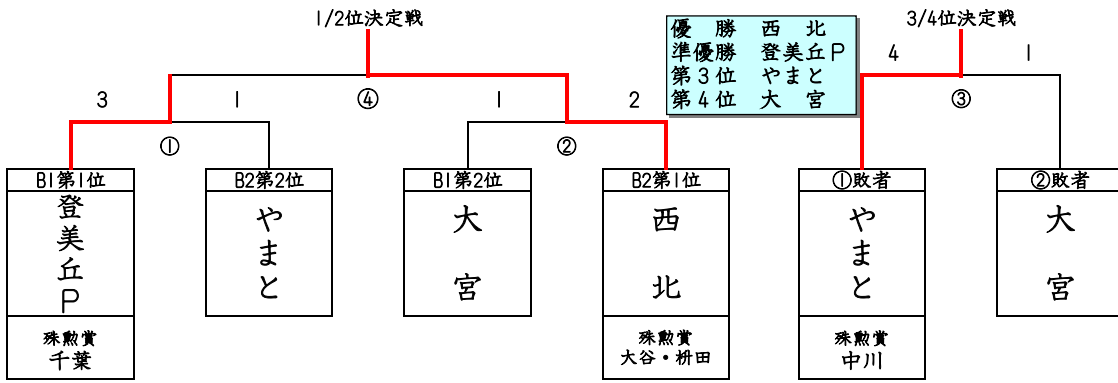

優勝 平城見  
準優勝 鳥山高  
第3位 山陵の  
第4位 高原

第5位 山辺  
第6位 奈良JF  
第7位 五条山  
第8位 帝塚山

第9位 奈良附小  
第10位 奈良C  
第11位 かすみの  
第12位 佐保

第13位 鼓阪  
第14位 A辰市  
第15位 飛鳥  
第16位 西奈良  
第17位 京終

|                       |        |           |             |
|-----------------------|--------|-----------|-------------|
| B2ラウンド<br>1~3位<br>決定戦 | 西<br>北 | やま<br>と   | 大<br>安<br>寺 |
| 西 北                   | /      | 3 ○<br>小南 | 2 ○<br>津田   |
| やま と                  | 0 ●    | /         | 7 ○         |
| 大 安 寺                 | 1 ●    | 0 ●       | /           |