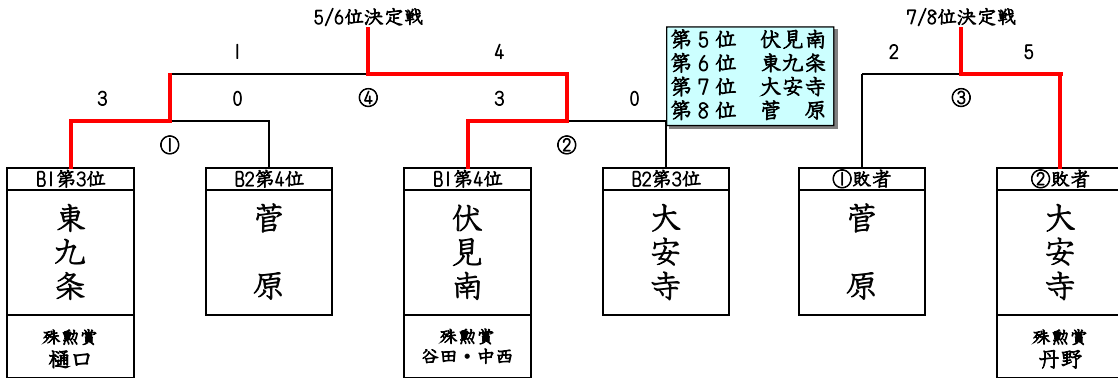

優勝 平城見  
準優勝 鳥山高  
第3位 山陵の  
第4位 高原

第5位 山辺  
第6位 奈良JF  
第7位 五条山  
第8位 帝塚山

第9位 奈良附小  
第10位 奈良C  
第11位 かすみの  
第12位 佐保

第13位 鼓阪  
第14位 A辰市  
第15位 飛鳥  
第16位 西奈良  
第17位 京終

|                       |        |           |             |
|-----------------------|--------|-----------|-------------|
| B2ラウンド<br>1~3位<br>決定戦 | 西<br>北 | やま<br>と   | 大<br>安<br>寺 |
| 西 北                   | /      | 3 ○<br>小南 | 2 ○<br>津田   |
| やま と                  | 0 ●    | /         | 7 ○         |
| 大 安 寺                 | 1 ●    | 0 ●       | /           |