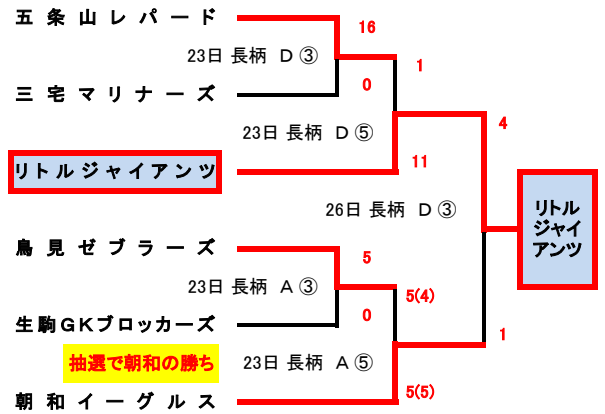

JA共済杯 第20回 やまのべ学童親善野球大会 1~4日目組み合わせ

- 試合開始予定
 ① 第1試合 9:00~
 ② 第2試合 10:20~
 ③ 第3試合 11:40~
 ④ 第4試合 13:00~
 ⑤ 第5試合 14:20~

予選結果

・5回戦 60分 3回以降7点差コールドゲーム
 ・同点の場合は、9人抽選にて勝敗を決定致します。

審判割当表	第1試合	第2試合	第3試合	第4試合	第5試合	
11/19	平和小G 福住	馬見/平和 桜井西/山の辺	桜井FS/榎原 榛原/大和明星	小泉/田原本HK 新庄小/田原本南	田原本S/當麻 牧野/生駒CL	①の勝者/②の勝者 ①の勝者/②の勝者
11/23	川西健民 長柄 A	小泉/井戸堂 高取/かすみの	當麻/奈良JF 三郷北/葛上	①の敗者/②の敗者 朝和/②の敗者	鳥見/生駒GK 五条山/三宅	①の勝者/②の勝者 ①の勝者/②の勝者
	長柄 D	新庄小/天理	牧野/高田	リトルG/②の敗者	五条山/三宅	①の勝者/②の勝者
11/25	長柄 A	前裁/飛鳥紀寺	大淀/西大寺	①の勝者/②の勝者	大安寺/あすか野	①の勝者/②の勝者
11/26	長柄 D	平城/柳本	大安寺/斑鳩	①の勝者/②の勝者	③の敗者/③の勝者	③の敗者/③の勝者

※審判は左側のチームが、球審・2塁審、右側のチームが、1・3塁審で、ご協力お願い致します。
 ※試合当該チームより投球数カウント1名、及び、ボール係1名、お願い致します。