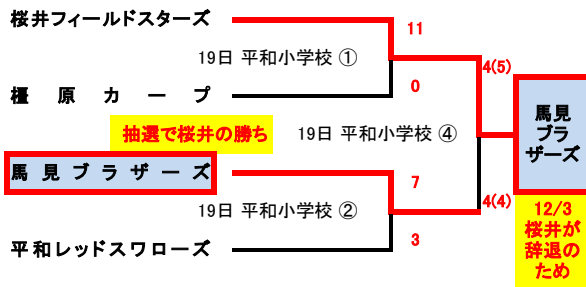

JA共済杯 第20回 やまのべ学童親善野球大会 1~4日目組み合わせ

- 試合開始予定
 ① 第1試合 9:00~
 ② 第2試合 10:20~
 ③ 第3試合 11:40~
 ④ 第4試合 13:00~
 ⑤ 第5試合 14:20~

予選結果

・5回戦 60分 3回以降7点差コールドゲーム
 ・同点の場合は、9人抽選にて勝敗を決定致します。

審判割当表	第1試合	第2試合	第3試合	第4試合	第5試合	
11/19	平和小G 福住	馬見/平和 桜井西/山の辺	桜井FS/榎原 榛原/大和明星	小泉/田原本HK 新庄小/田原本南	田原本S/當麻 牧野/生駒CL	①の勝者/②の勝者 ①の勝者/②の勝者
11/23	川西健民 長柄 A	小泉/井戸堂 高取/かすみの	當麻/奈良JF 三郷北/葛上	①の敗者/②の敗者 朝和/②の敗者	鳥見/生駒GK 五条山/三宅	①の勝者/②の勝者 ①の勝者/②の勝者
	長柄 D	新庄小/天理	牧野/高田	リトルG/②の敗者	五条山/三宅	①の勝者/②の勝者
11/25	長柄 A	前裁/飛鳥紀寺	大淀/西大寺	①の勝者/②の勝者	大安寺/あすか野	①の勝者/②の勝者
11/26	長柄 D	平城/柳本	大安寺/斑鳩	①の勝者/②の勝者	③の敗者/③の勝者	③の敗者/③の勝者