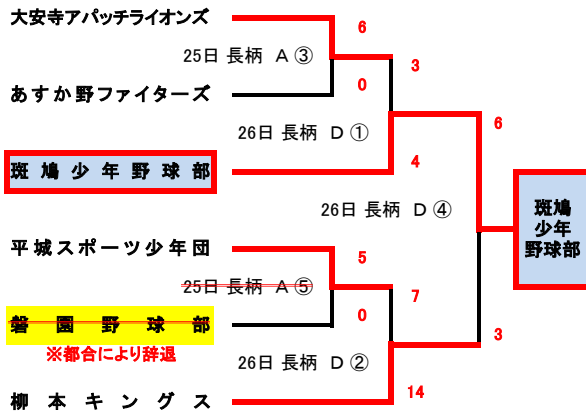

JA共済杯 第20回 やまのべ学童親善野球大会 1~4日目組み合わせ

- 試合開始予定
 ① 第1試合 9:00~
 ② 第2試合 10:20~
 ③ 第3試合 11:40~
 ④ 第4試合 13:00~
 ⑤ 第5試合 14:20~

予選結果

・5回戦 60分 3回以降7点差コールドゲーム
 ・同点の場合は、9人抽選にて勝敗を決定致します。

審判割当表	第1試合	第2試合	第3試合	第4試合	第5試合	
11/19	平和小G 福住	馬見/平和 桜井西/山の辺	桜井FS/榎原 榛原/大和明星	小泉/田原本HK 新庄小/田原本南	田原本S/當麻 牧野/生駒CL	①の勝者/②の勝者 ①の勝者/②の勝者
11/23	川西健民 長柄 A	小泉/井戸堂 高取/かすみの	當麻/奈良JF 三郷北/葛上	①の敗者/②の敗者 朝和/②の敗者	鳥見/生駒GK 五条山/三宅	①の勝者/②の勝者 ①の勝者/②の勝者
	長柄 D	新庄小/天理	牧野/高田	リトルG/②の敗者	五条山/三宅	①の勝者/②の勝者
11/25	長柄 A	前裁/飛鳥紀寺	大淀/西大寺	①の勝者/②の勝者	大安寺/あすか野	①の勝者/②の勝者
11/26	長柄 D	平城/柳本	大安寺/斑鳩	①の勝者/②の勝者	③の敗者/③の勝者	③の敗者/③の勝者

※審判は左側のチームが、球審・2塁審、右側のチームが、1・3塁審で、ご協力お願い致します。
 ※試合当該チームより投球数カウント1名、及び、ボール係1名、お願い致します。