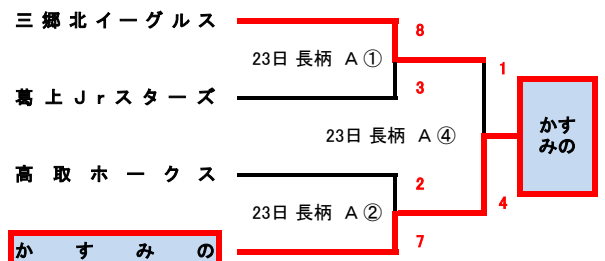

JA共済杯 第20回 やまのべ学童親善野球大会 1~4日目組み合わせ

- 試合開始予定
 ① 第1試合 9:00~
 ② 第2試合 10:20~
 ③ 第3試合 11:40~
 ④ 第4試合 13:00~
 ⑤ 第5試合 14:20~

予選結果

・5回戦 60分 3回以降7点差コールドゲーム
 ・同点の場合は、9人抽選にて勝敗を決定致します。

審判割当表	第1試合	第2試合	第3試合	第4試合	第5試合	
11/19	平和小G 福住	馬見/平和 桜井西/山の辺	桜井FS/榎原 榛原/大和明星	小泉/田原本HK 新庄小/田原本南	田原本S/當麻 牧野/生駒CL	①の勝者/②の勝者 ①の勝者/②の勝者
11/23	川西健民 長柄 A	小泉/井戸堂 高取/かすみの	當麻/奈良JF 三郷北/葛上	①の敗者/②の敗者 朝和/②の敗者	鳥見/生駒GK 五条山/三宅	①の勝者/②の勝者 ①の勝者/②の勝者
	長柄 D	新庄小/天理	牧野/高田	リトルG/②の敗者	五条山/三宅	①の勝者/②の勝者
11/25	長柄 A	前裁/飛鳥紀寺	大淀/西大寺	①の勝者/②の勝者	大安寺/あすか野	①の勝者/②の勝者
11/26	長柄 D	平城/柳本	大安寺/斑鳩	①の勝者/②の勝者	③の敗者/③の勝者	③の敗者/③の勝者