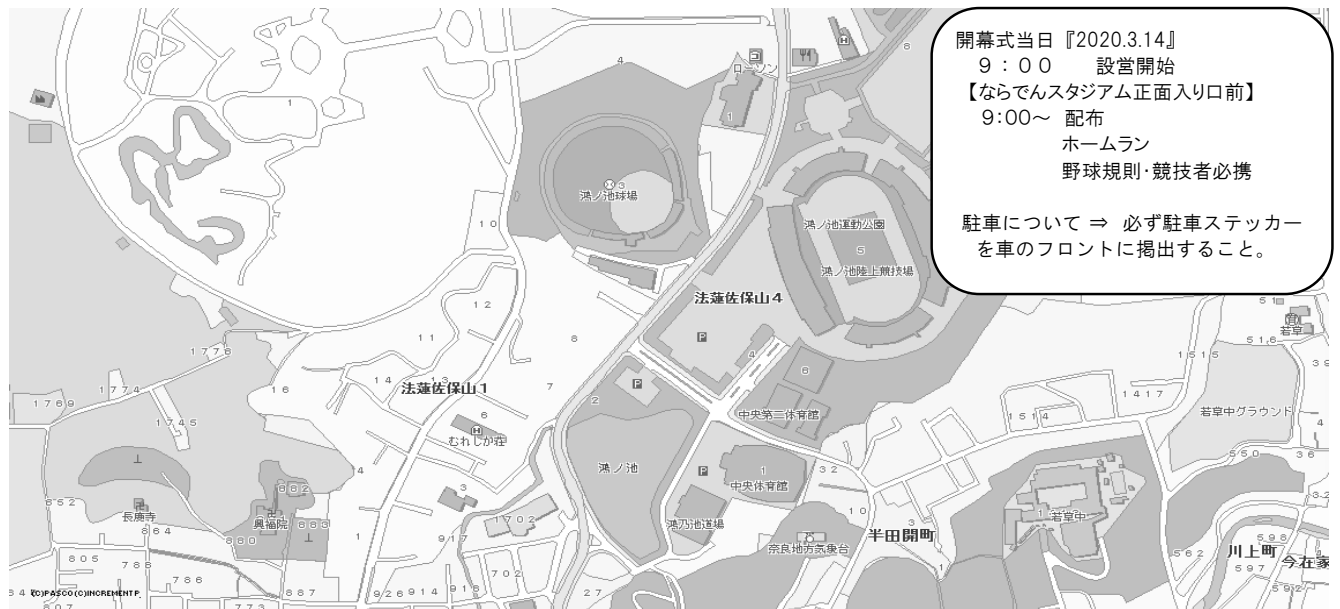

2020年度開幕式【2020.3.14】
リーグ戦第1節【2020.3.22】

開幕式『3月14日』【ならでんスタジアム】			旗手担当チーム			
受付	8時30分～	国旗 -4名	リーグ戦抽選番号 1・2・3・4のチーム各一名			
選手宣誓【Aゾーン】	奈良北ゴールデンカイト	連盟旗 -4名	リーグ戦抽選番号 5・6・7・8のチーム各一名			
選手宣誓【Bゾーン】	高の原ファイターズ	ライオンズ旗 -4名	リーグ戦抽選番号 9・10・11・12のチーム各一名			
フラカード	帝塚山スポーツ少年団	産経新聞社旗 -4名	リーグ戦抽選番号13・14・15・16のチーム各一名			
.....	毎日新聞社旗 -4名	リーグ戦抽選番号17・18・19・20のチーム各一名			
リーグ戦Aゾーン【2020.3.22】《第1節》		リーグ戦Bゾーン【2020.3.22】《第1節》			
第1試合	やまと - 奈良C 2nd	都跡 - 鳥見	飛鳥紀寺 - 奈良伏見	平城 - 大宮	
第2試合	山辺 - 奈良北	かすみの - 五条山	高の原 - 帝塚山	登美ヶ丘 - 大安寺	
第3試合	やまと - 山辺	都跡 - 五条山	飛鳥紀寺 - 高の原	平城 - 大安寺	
第4試合	奈良JF - 西大寺	奈良C - 山陵	
試合結果は、試合終了後ただちに運営部長『ka.0-zu.7-ya.1-n.7@ezweb.ne.jp』・事務担当『naragakudo@outlook.jp』に報告すること。						
設 営	ネット プレート ベース ポイント	やまと	都跡	飛鳥紀寺	平城
	ライン引き 石灰 メジャー 投球数 カウンター	やまと	都跡	飛鳥紀寺	平城
	試合開始	9時00分を目途に	9時00分を目途に	9時00分を目途に	9時00分を目途に
交 通 整 理	担当場所	該当の各競技場				
	担当業務	チーム名掲示の確認。	チーム名掲示の確認。	

【自チームの前試合開始30分前～自チーム試合開始30分前】 順次交通整理担当者と交代し交通整理を開始
また、試合会場で交通整理を実施

2020年度 リーグ戦組合せ【Aゾーン】

第1節(2020.3.22)

やま と - 奈良 C 2nd
 山 辺 - 奈良 北
 やま と - 山 辺

都 跡 - 鳥 見
 かすみの - 五 条 山
 都 跡 - 五 条 山
 奈良 J F - 西 大 寺

第2節(2020.5.10)

奈良 J F - 鳥 見
 やま と - 西 大 寺
 奈良 J F - やま と
 鳥 見 - 西 大 寺

山 辺 - 奈良 C 2nd
 都 跡 - 奈良 北
 山 辺 - かすみの
 五 条 山 - 奈良 北

第3節(2020.5.17)

都 跡 - やま と
 かすみの - 奈良 C 2nd
 都 跡 - 奈良 J F
 かすみの - やま と

西 大 寺 - 五 条 山
 鳥 見 - 奈良 北
 西 大 寺 - 奈良 北
 山 辺 - 五 条 山