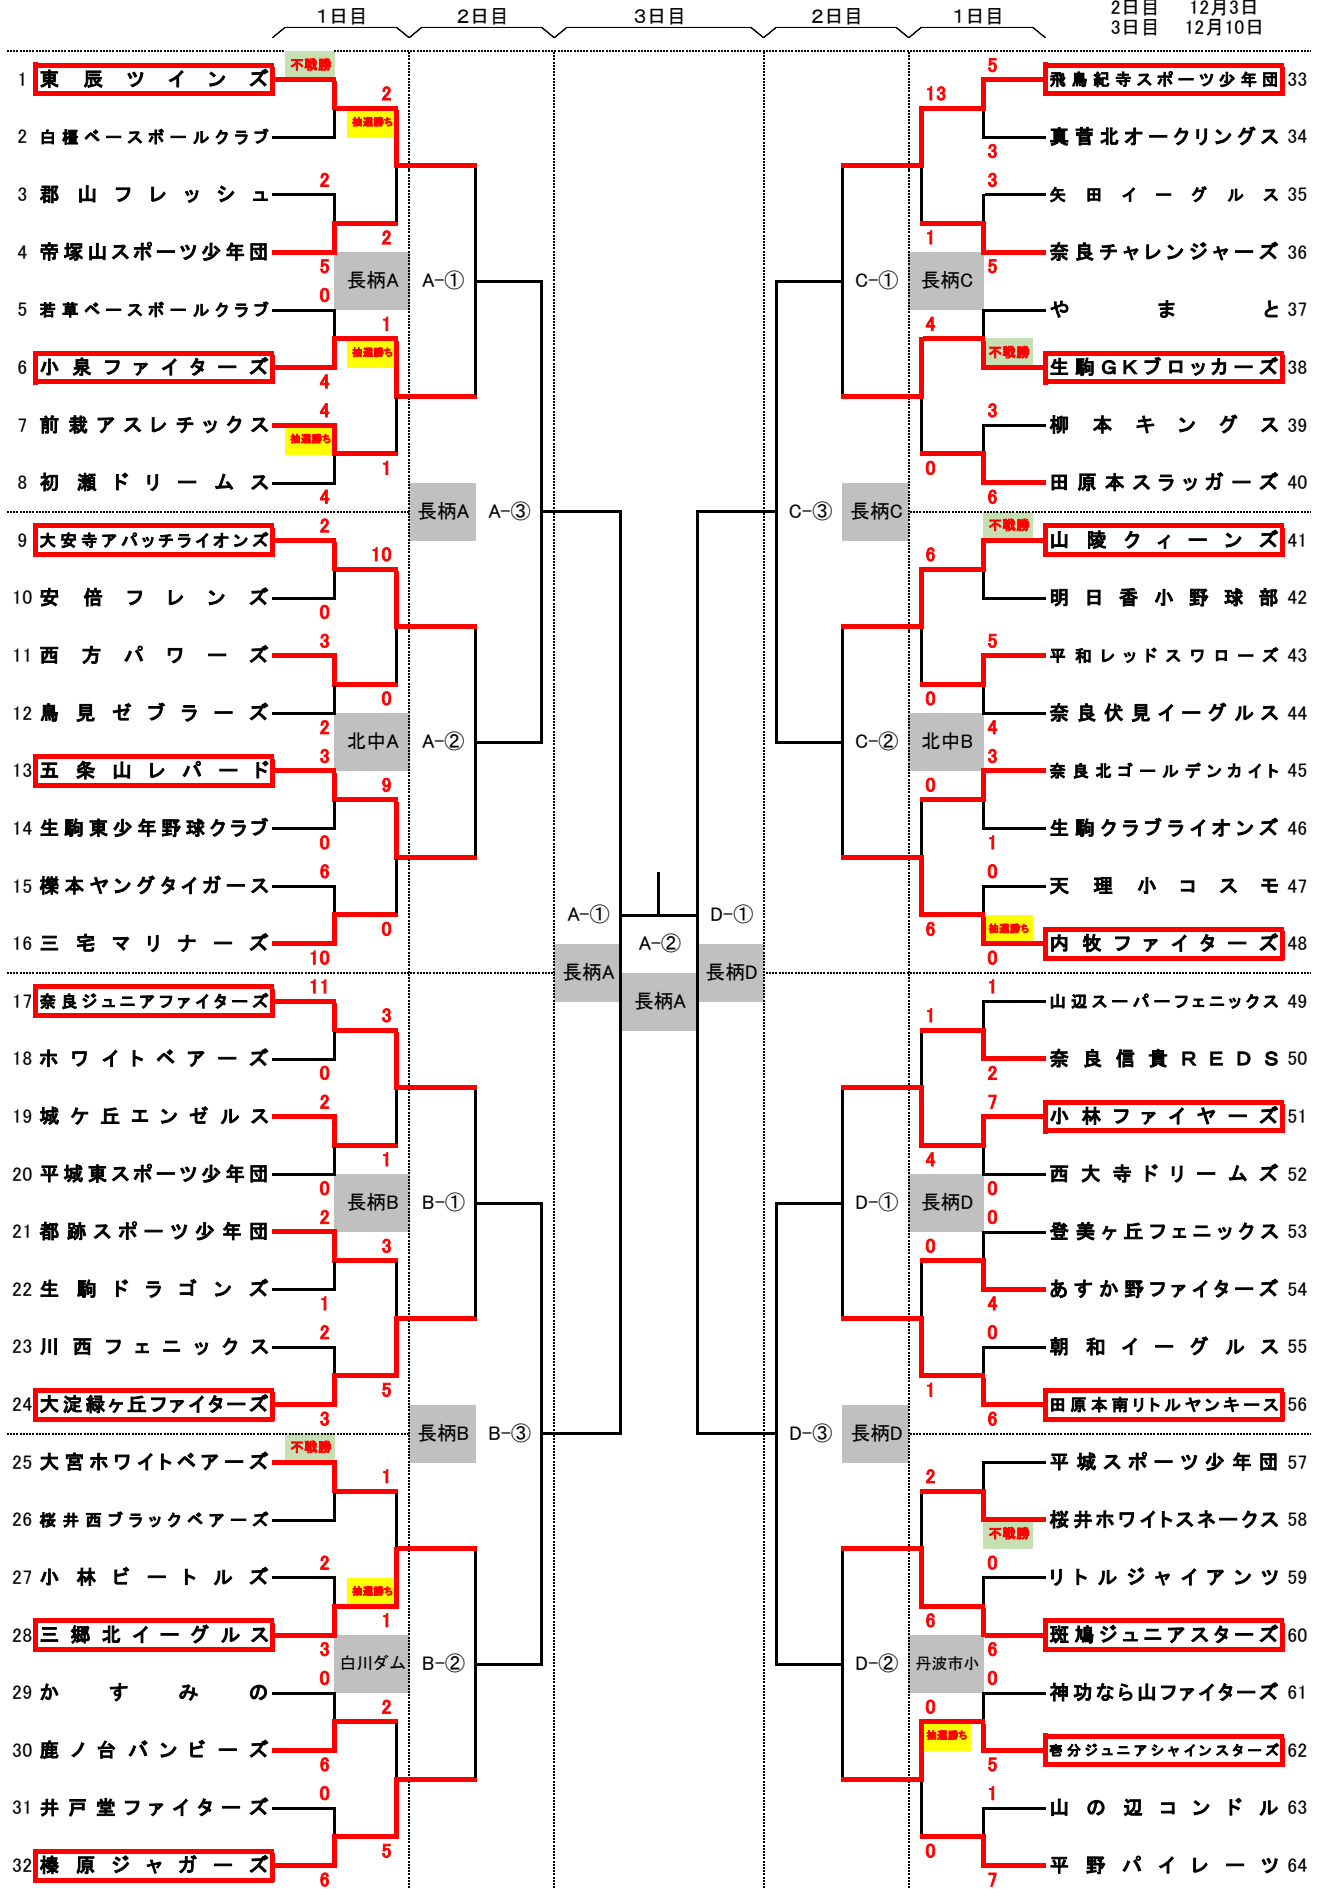

JA共済杯 第14回やまのべ学童親善野球大会
組み合わせ表

1日目 11月26日
2日目 12月3日
3日目 12月10日

1日目		2日目		3日目	
①	9:00 ~ 10:00	①	10:20 ~ 11:30	①	9:30 ~ 10:40
②	10:10 ~ 11:10	②	11:40 ~ 12:50	②	11:00 ~ 12:10
③	11:30 ~ 12:30	③	13:30 ~ 14:40		
④	12:40 ~ 13:40				
⑤	13:50 ~ 14:50				
⑥	15:10 ~ 16:10				

※2試合目以降の試合開始時間はあくまでも目安ですので、早めに会場までお越し頂きますようお願い致します。